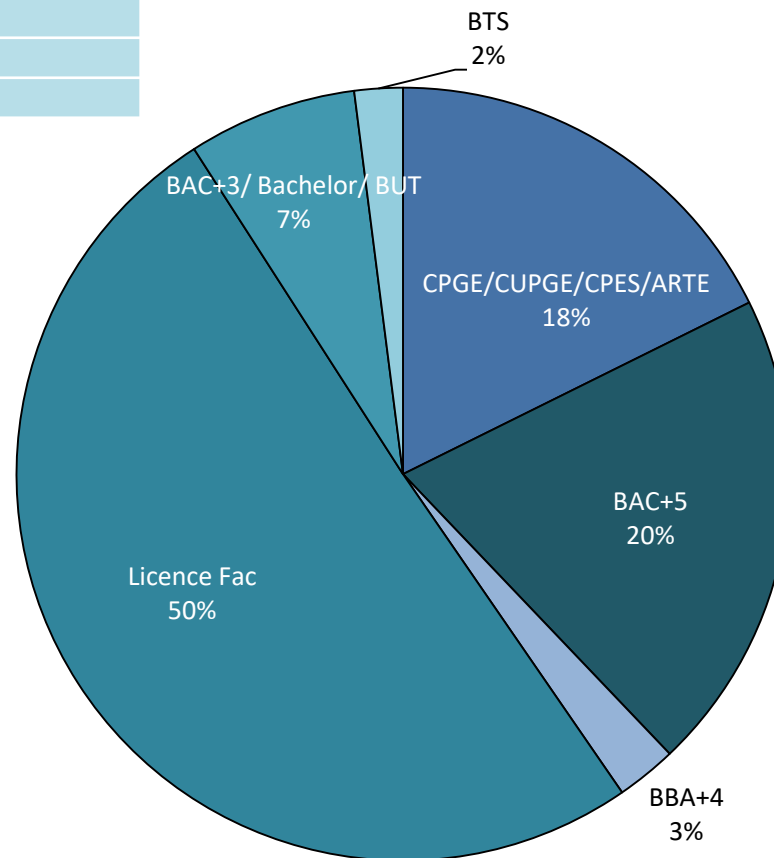

Lycée Général

Répartition par cursus universitaire

CPGE/CUPGE/CPES/ARTE	36
BAC+5	40
BBA+4	5
Licence Fac	100
BAC+3/ Bachelor/ BUT	14
BTS	4
Total	199