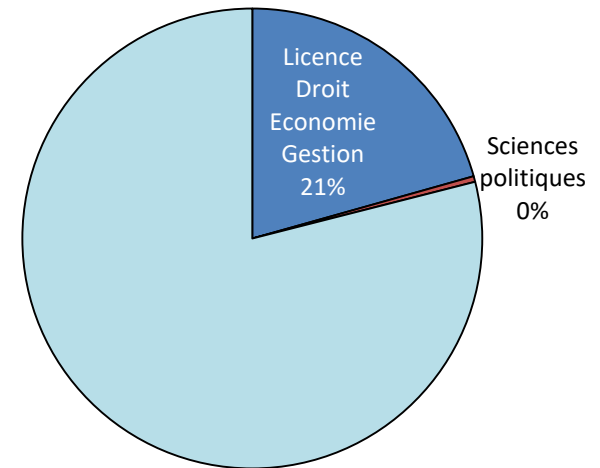

LG Licence Droit éco gestion 52

Sciences Politiques1

Licence Droit Economie Gestion	52	Institut Catholique de Toulouse:7,Paris:1, Vendée:1,Toulouse Capitole:41, Bordeaux:1,Nice:1, Lille:1	21%
Sciences politiques	1	Campus Paris