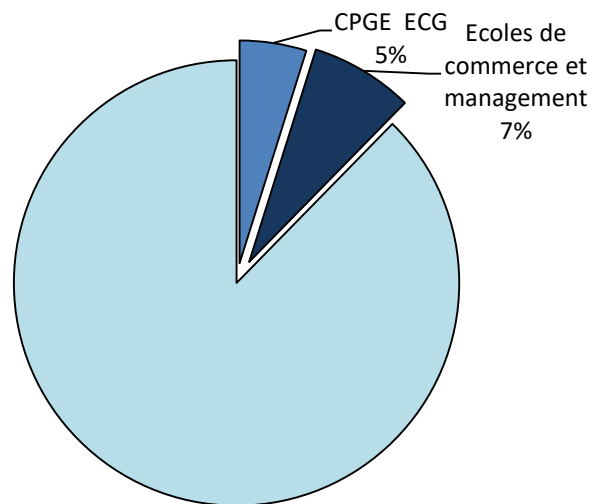

LG Formations Economie Commerce Management **12%**

CPGE ECG	11		Ozenne:2 - Saliège:6- Montaigne:1- Fermat:1- Sainte Marie Lyon:1
Ecoles de commerce et management	17	BBA: 6 Bachelor:3 ECPB 5 ans: 8	ESSCA:2- TBS:3-Kedge:1- IESEG:4- EDHEC:2-SKEMA: 3....
Total	28