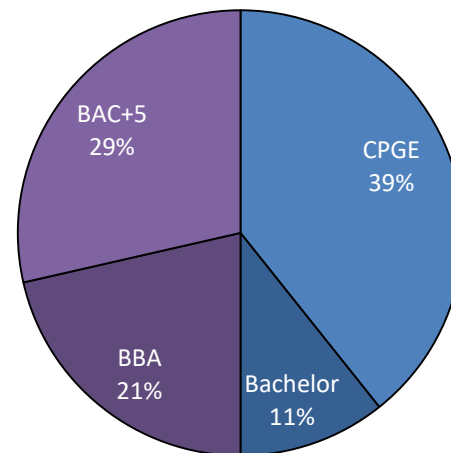

LG Formations Economie Commerce Management **12%**

CPGE ECG	11		Ozenne:2 - Saliège:6- Montaigne:1- Fermat:1- Sainte Marie Lyon:1
Ecoles de commerce et management	17	BBA: 6 Bachelor:3 ECPB 5 ans: 8	ESSCA:2- TBS:3-Kedge:1- IESEG:4- EDHEC:2-SKEMA: 3....
Total	28