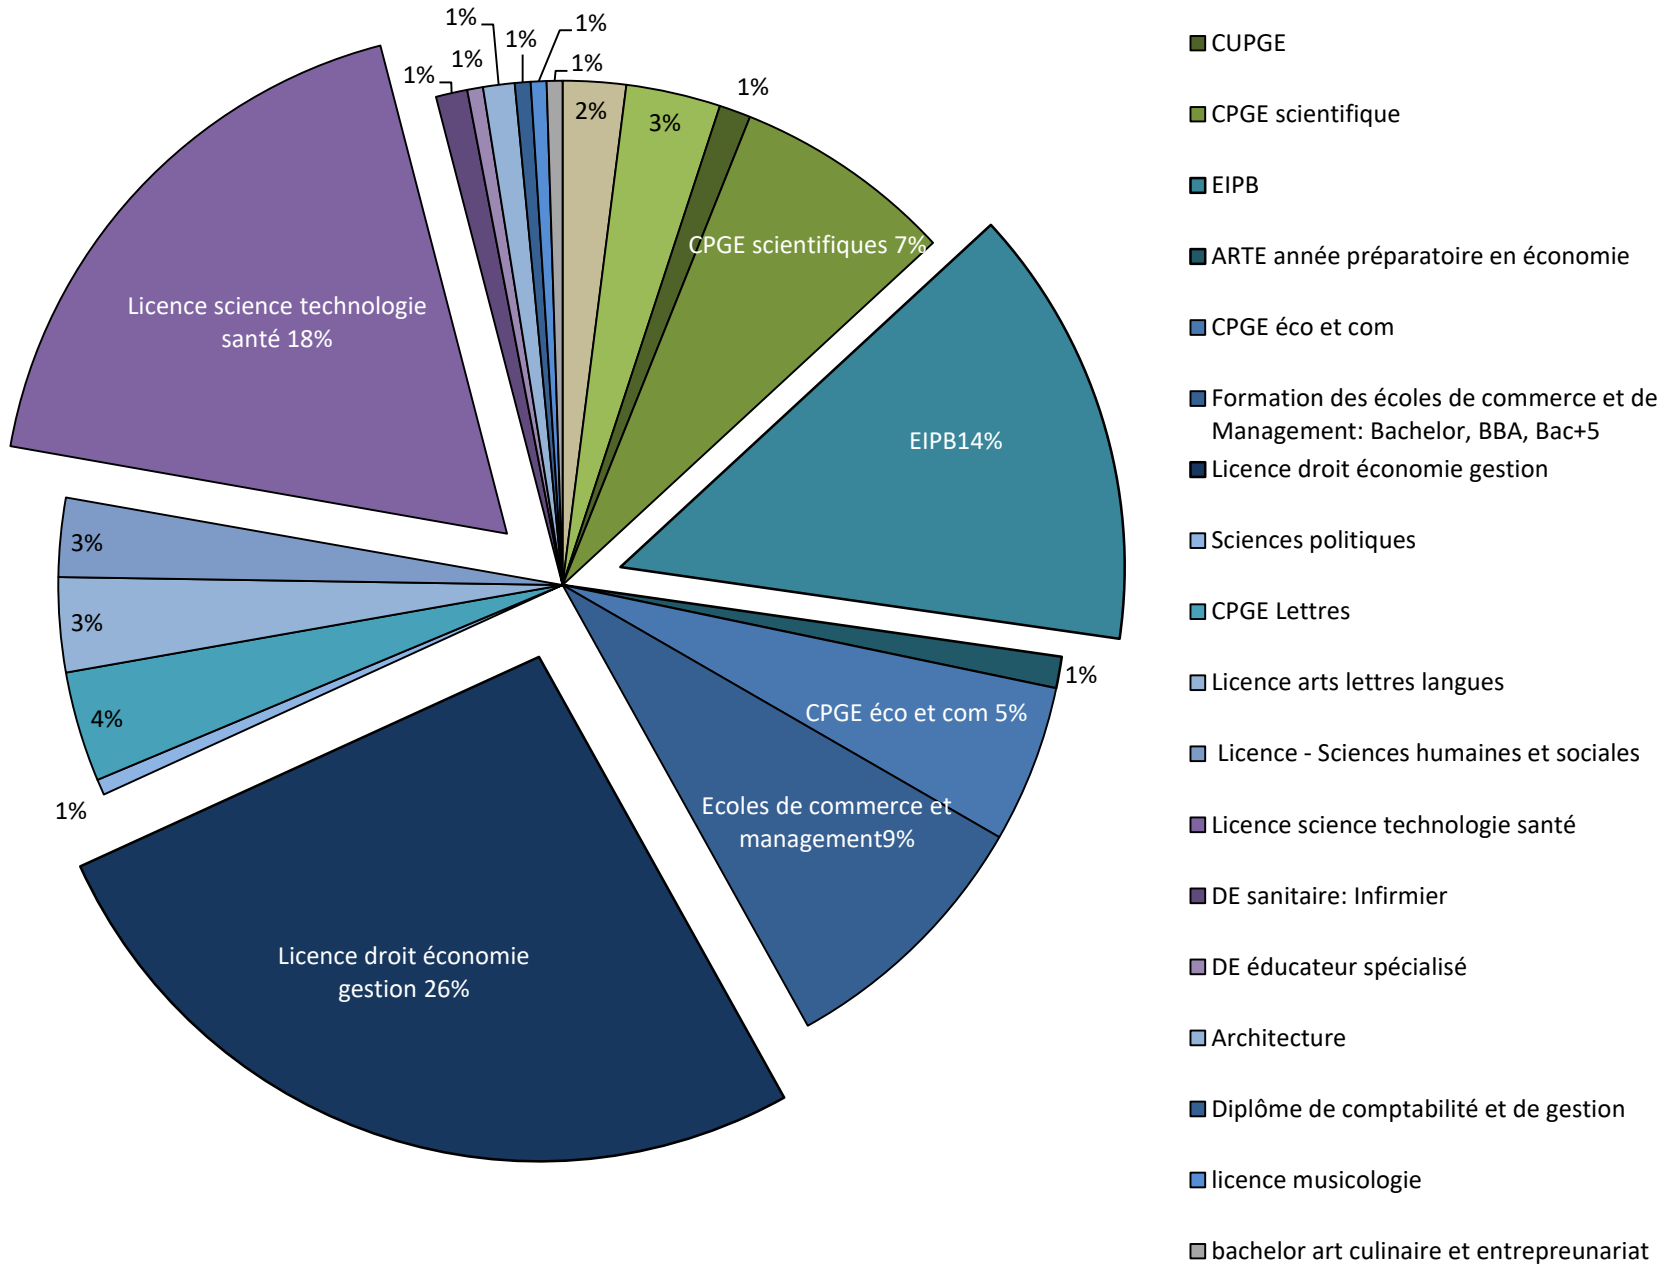

Lycée Général

Lycée Général

Répartition par cursus universitaire

CPGE/CUPGE/CPES/ARTE	36
BAC+5	40
BBA+4	5
Licence Fac	100
BAC+3/ Bachelor/ BUT	14
BTS	4
Total	199