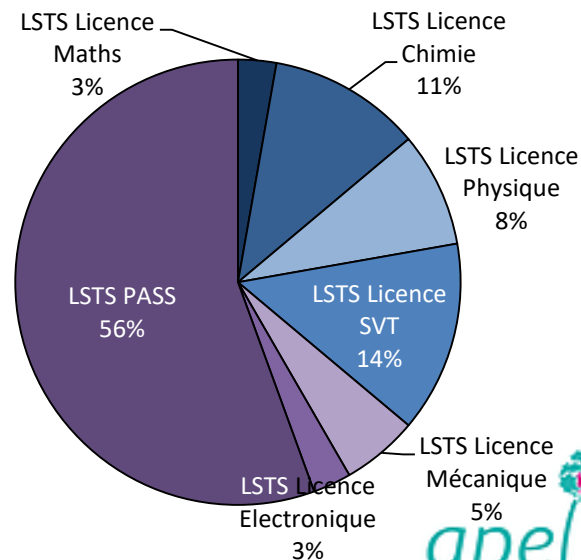

## Répartition par cursus universitaire

CPGE/CUPGE/CPES/ARTE	36
BAC+5	40
BBA+4	5
Licence Fac	100
BAC+3/ Bachelor/ BUT	14
BTS	4
Total	199

# LG Formations Scientifiques 40%

# LG Formations scientifiques

Génie		
CUPGE	2	Paul Sabatier
CPGE	14	Déodat de Séverac:1-Camille Guérin Poitiers :1-Jean Perrin Marseille:1-Fermat:3 - Ginette:2-Saliège:6
Ecoles d'ingénieurs prépa intégrée	28	INSA Toulouse:2-INSA Lyon:1 INSA Rennes: 1- ICAM:8 - PURPAN:4-EPITA toulouse:2...
<b>Total</b>	<b>44</b>	

LSTS: Licence sciences technologie santé  
 EPITA: Ecole d'ingénieurs en informatique  
 PASS: Parcours d'Accès Spécifique Santé